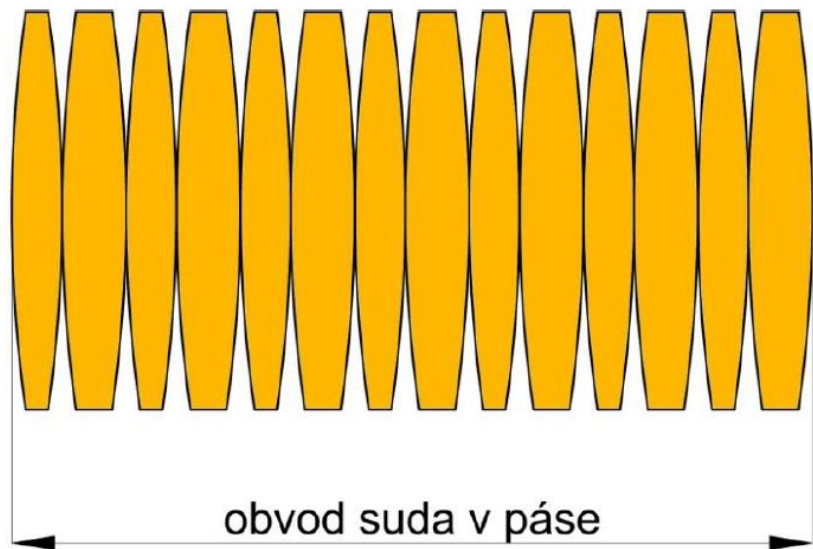

SABINA ROSENBERGOVÁ

VÝROBA DREVENÝCH SUDOŮ NA SLOVENSKU

Z DIELNE DEBNÁRA LADISLAVA HRUŠKOVIČA

DĚBNÁŘSTVO

- VÝROBA DREVENÝCH OBJEMOVÝCH NÁDOB ZLOŽENÝCH Z DREVENÝCH ŠTIEPANÝCH ČÁSTI (DŮŽOK) SPOJENÝCH DREVENÝMI HŮŽVAMI ALEBO KOVOVÝMI OBRUČAMI

"DREVO KEĎ CHYTÍTE, TREBA HO POHLADKAŤ..."

TOTO JE KRÉDO PÁNA HRUŠKOVIČA, DEBNÁRA Z PUHANCA

SPÔSOB UKLADANIA DREVA PRED OPRACOVANIM

ÚÝROBA OBRUČE - VALCOVANÁ PÁSOVINA PRIPRAVENÉ NA NITOVANIE

HOTOVÉ DNO PRIPRAVENÉ NA OSADENIE