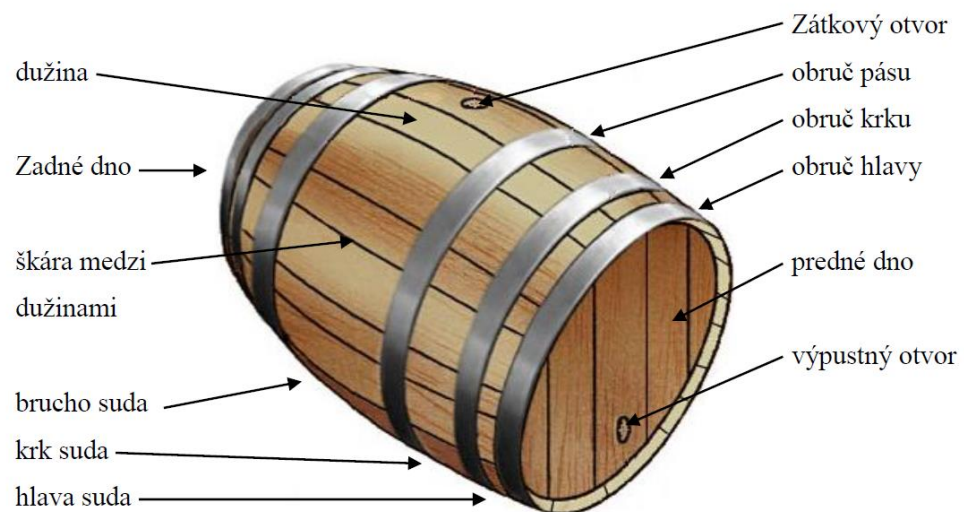

PLASTIFIKÁCIA A ŠTAHOVANIE SUDA